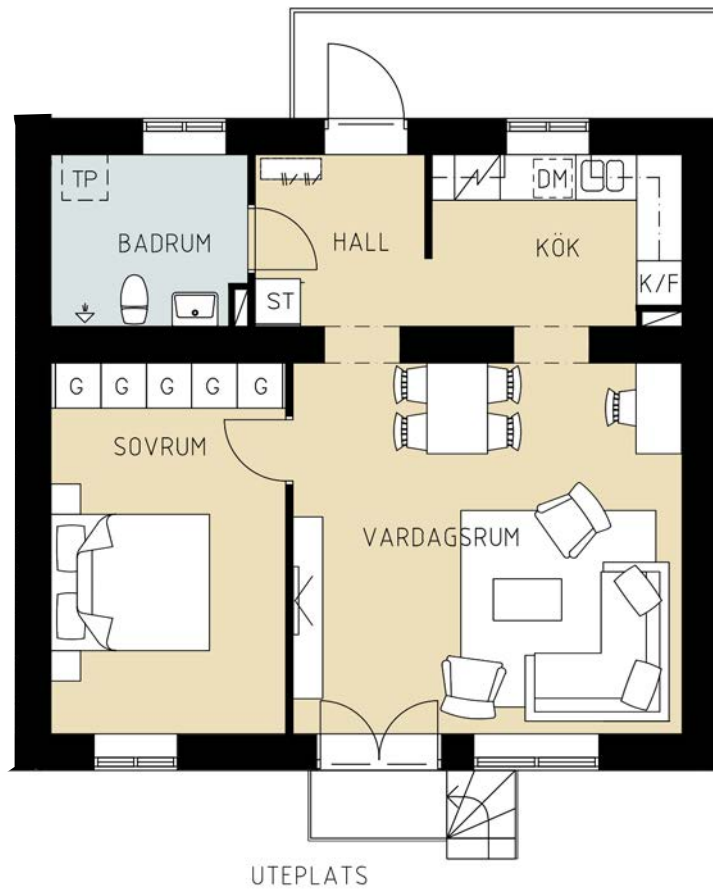

exempel illustration interiör